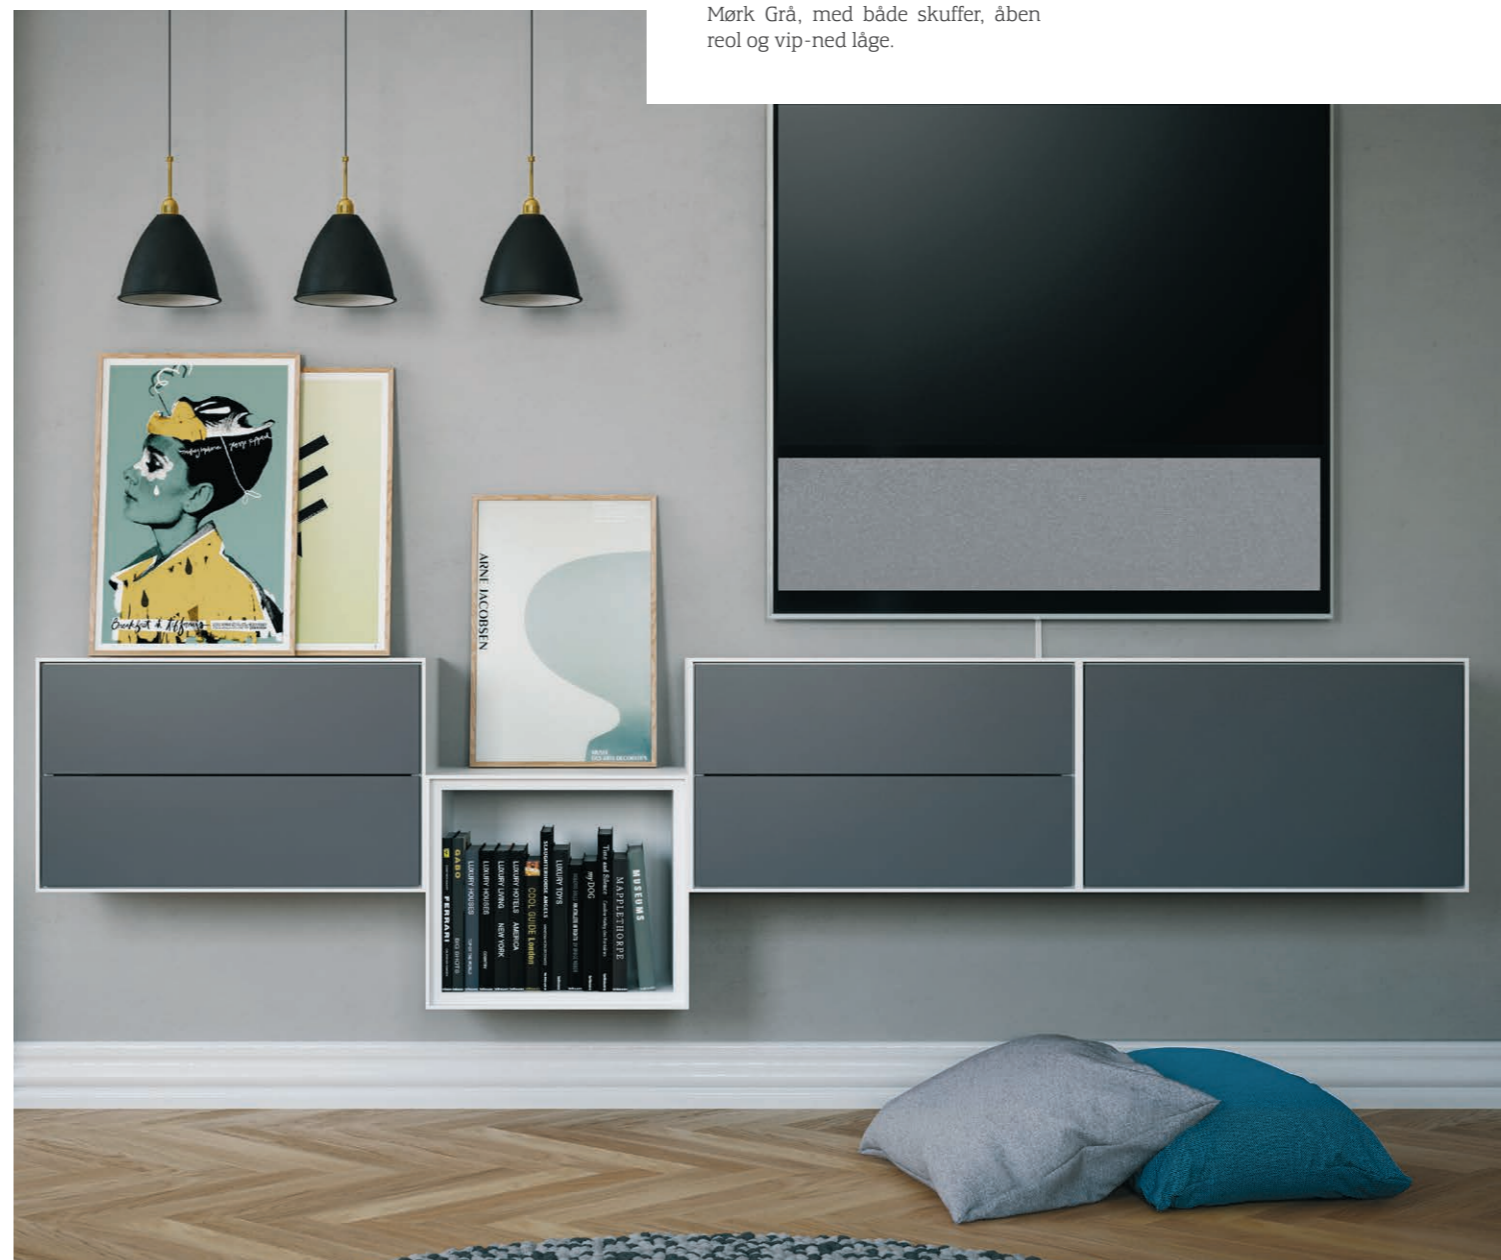

KR. 7.089 FOR VÆGREOL

Skænklosning til stuen. CS løsning i lakfarve Hvid, med kombination af skabe med låger og skuffemøbler. Kan vægophænges eller placeres på sokkel.

KR. 19.025

S12 ARKITEKTEGNET MØBELSERIE KUN HOS SVANE KØKKENET

KR. 12.109

Midimøbel med plads til børnenes spillekonsol, DVD, eller CD'er. S12 løsning i TS serien i lakfarven Mørk Grå, med både skuffer, åben reol og vip-ned låge.

Bemærk forskydningen af reol og skuffemøbler, der giver ny funktion og tilfører looket nyt udtryk.